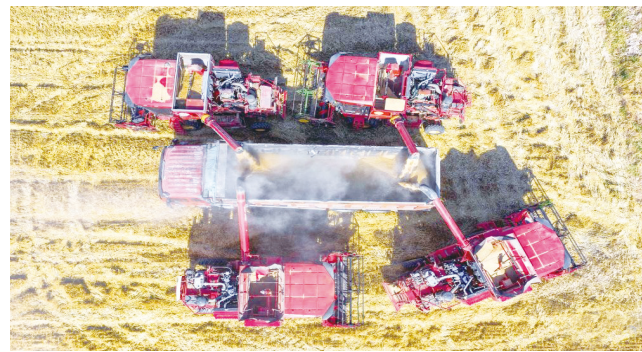

西辽河岸线成为生态乐园

近年来，内蒙古自治区通辽市加大对流经主城区的西辽河两岸生态修复和景观提升力度，打造辽河公园，持续构建河畅、水清、岸绿、景美的生态廊道，形成众多文旅新场景、新地标，成为市民和游客共享的生态乐园，有效激发文旅融合新活力，提升群众幸福感、获得感和生活品质。

(王正 / 摄)

第二十六届澳门荷花节举行

由澳门特别行政区市政署举办以“幸荷满澳”为主题的“荷香乐满城——第二十六届澳门荷花节”于6月12日—7月17日在氹仔龙环葡韵举行。图为6月15日，人们在澳门龙环葡韵的荷花前留影。

(张金加 / 摄)

梯田云海景美如画

广西桂林市龙胜各族自治县龙脊梯田云雾景观(无人机拍摄)。

(潘志祥 / 摄)

安顺地戏展非遗风采

6月13日是2026年文化和自然遗产日。贵州省安顺市西秀区七眼桥镇章庄村吴家屯举办非遗巡游和展演活动，附近村庄20余支地戏及花灯表演队前来参加活动，展示安顺多姿多彩的屯堡文化。图为村民在贵州省安顺市西秀区七眼桥镇章庄村吴家屯表演地戏。

(杨文斌 / 摄)

我国夏粮小麦收获已近九成

记者从农业农村部获悉，截至6月15日17时，全国已收获夏粮小麦3.04亿亩，收获进度89.48%。山东近九成，河北过八成，陕西近八成，山西过七成，新疆近三成，甘肃零星收获。图为农机手操作联合收割机在山西省永济市红日农业虞乡农场基地将收割后的小麦装车(无人机照片)。

(薛俊 / 摄)

林间微雨见鹿影

近日，黑龙江仙洞山梅花鹿国家级自然保护区迎来降雨天气。野生梅花鹿在蒙蒙细雨中漫步、觅食，为夏日山林增添了灵动与生机。